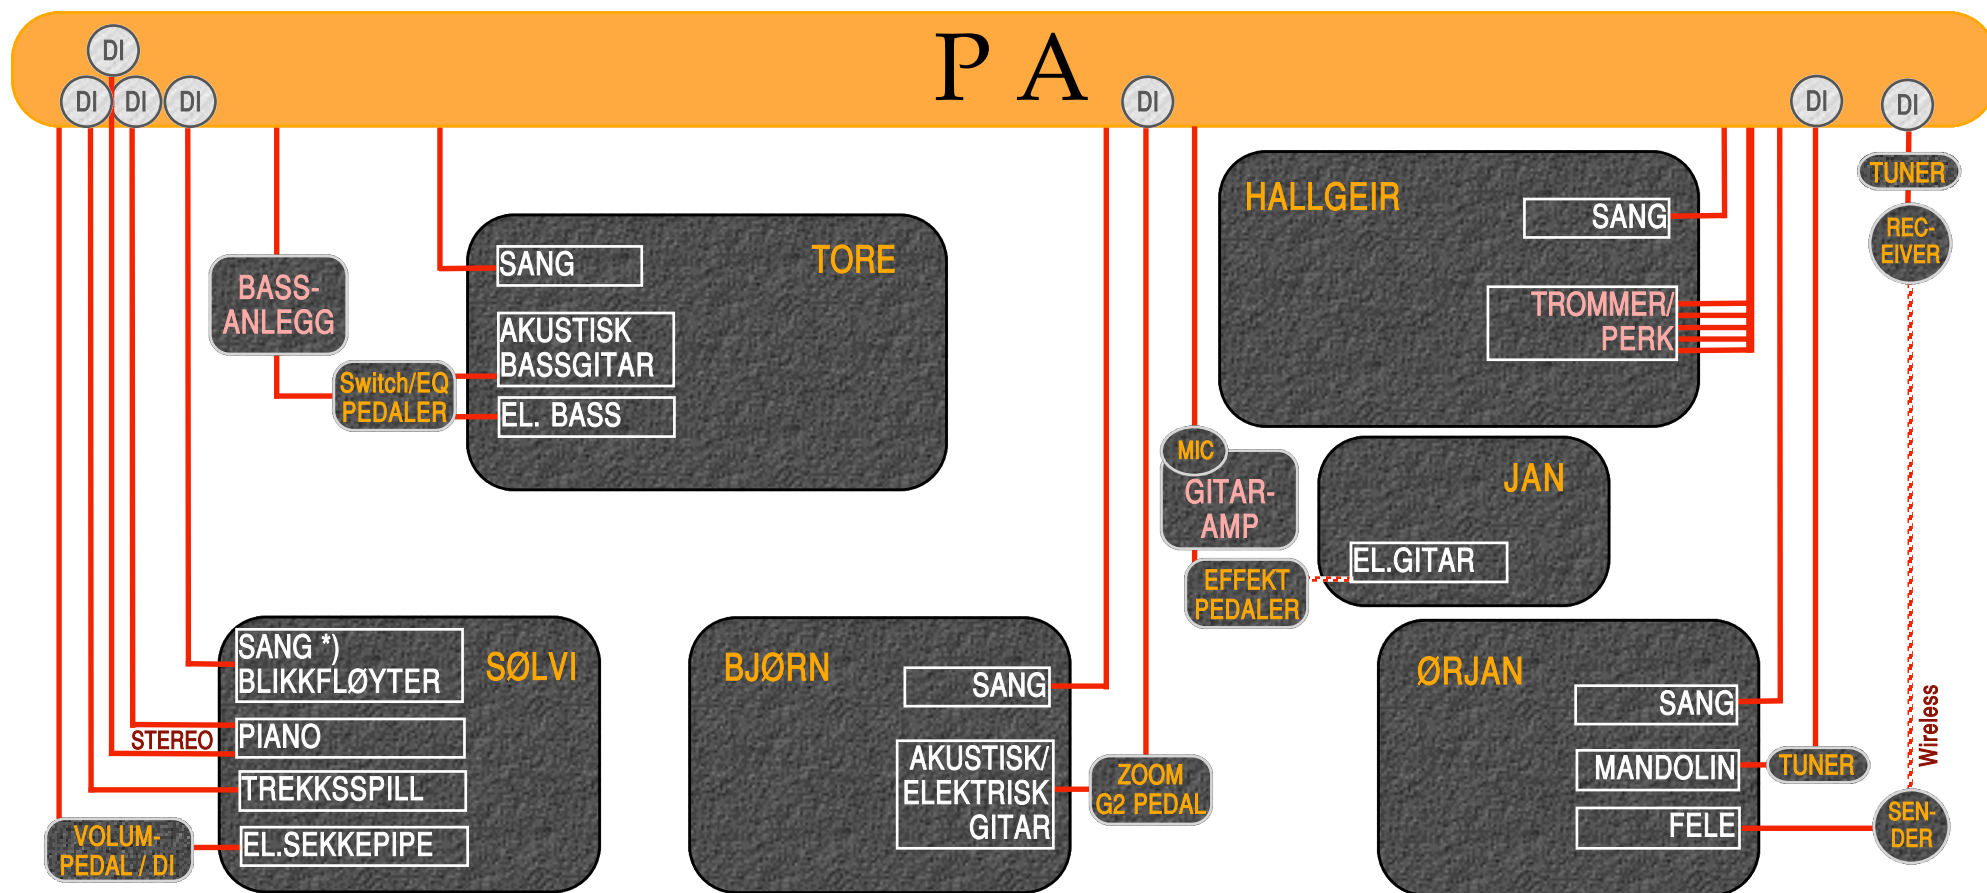

FolkPort har vanligvis med all backline inkl. piano unntatt bassanlegg og trommer.

Andre opplysninger om medbragt utstyr:

Piano: Technics SX P50

Hodebøyle-mic: Shure Beta 54

*) Medbragt Shure Hodebøyle-mic
Wireless-opplegg for sang og
trekkspill brukes hvis mulig.